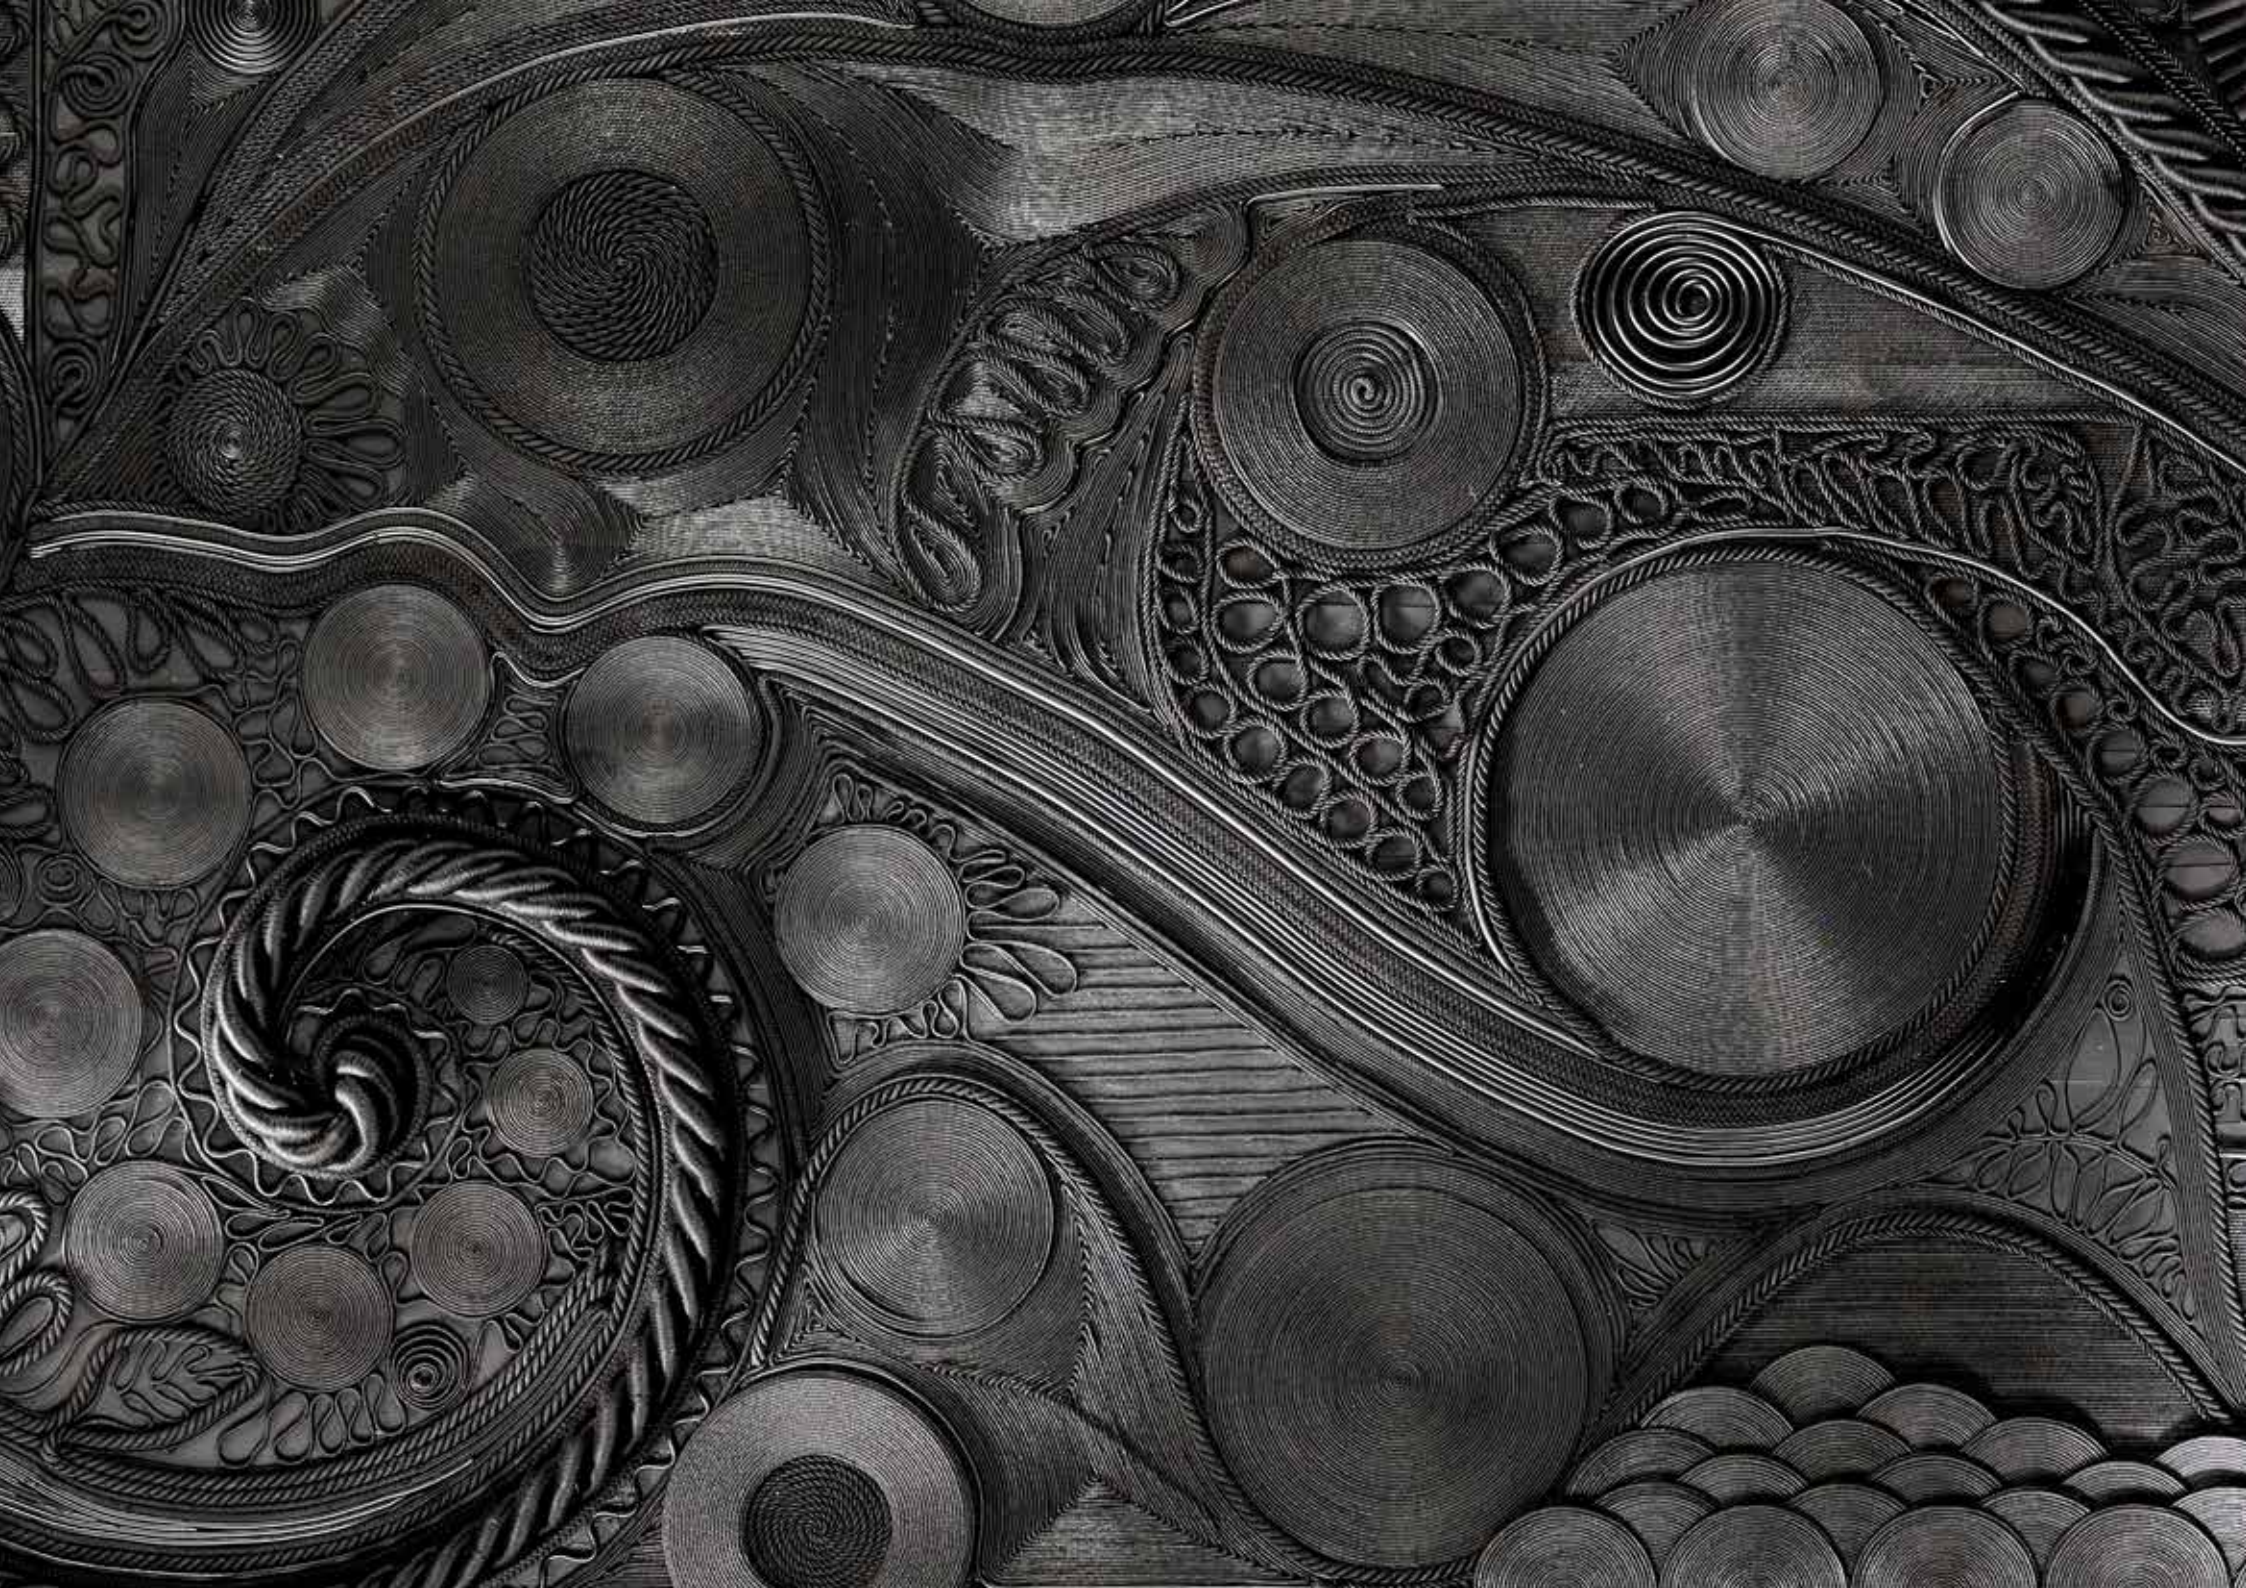

Snake

Brandebourg

Sangles

Macramé

Cordes tendues

Piano

Spirale

Paon - Coloris Or