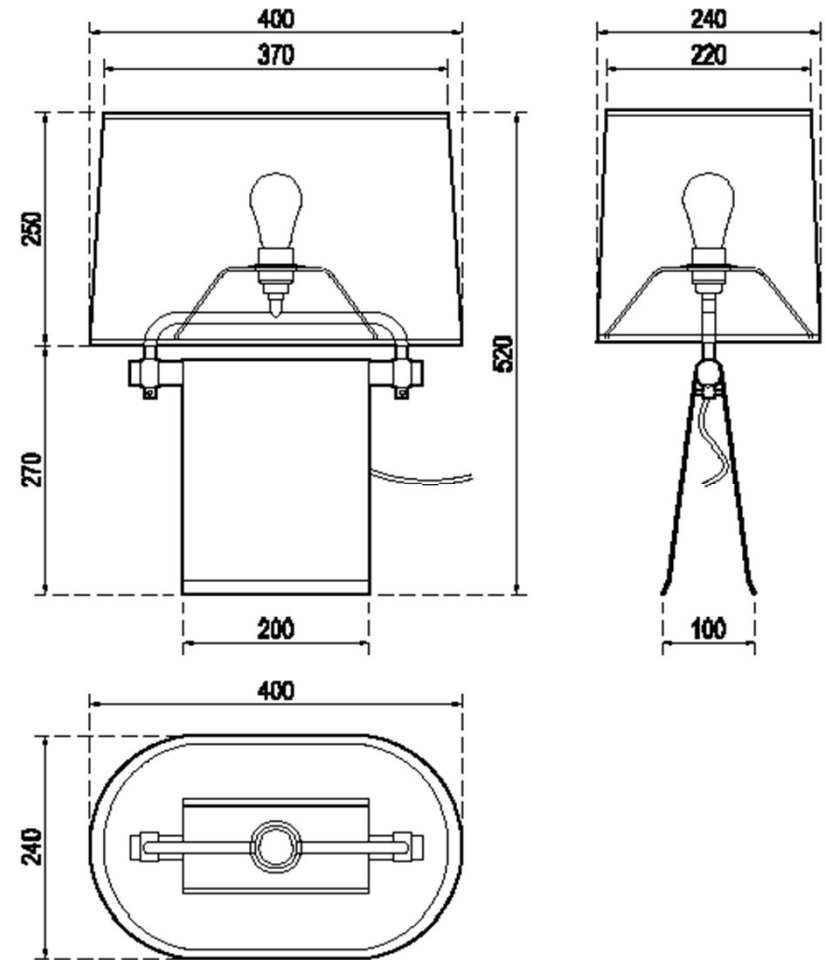

FICHE TECHNIQUE | TECHNICAL SHEET

MATÉRIAUX | MATERIALS

Base :	Laiton texturé et patiné
Base :	Textured and patined brass
Abat-jour :	Papier parchemin
Shade :	Parchment paper
Câble :	câble en tissu noir torsadé avec inter. on /off
Wire :	black twist fabric cable w/ switch on/off

DIMENSIONS & POIDS | DIMENSIONS & WEIGHT

Lampe avec abat-jour :	H52 x L40 x P24 cm
Lamp w/ shade :	H20.5'' x W16'' x D9,5''
Longueur câble:	1.80m
Cable length :	70''
Poids:	2.9kg
Weight :	6,4 lbs

SPÉCIFICATIONS | SPECIFICATIONS

Tension :	220V
Voltage :	220V
Ampoule :	E27 (non incluse)
Bulb :	E27 (not included)
Watt :	9W LED
Watt :	9W LED

CLASSEMENT | CERTIFICATIONS

Class II
UE
IP20