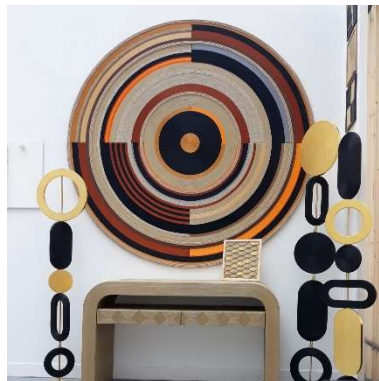

MANDALA

Décor mural en corde