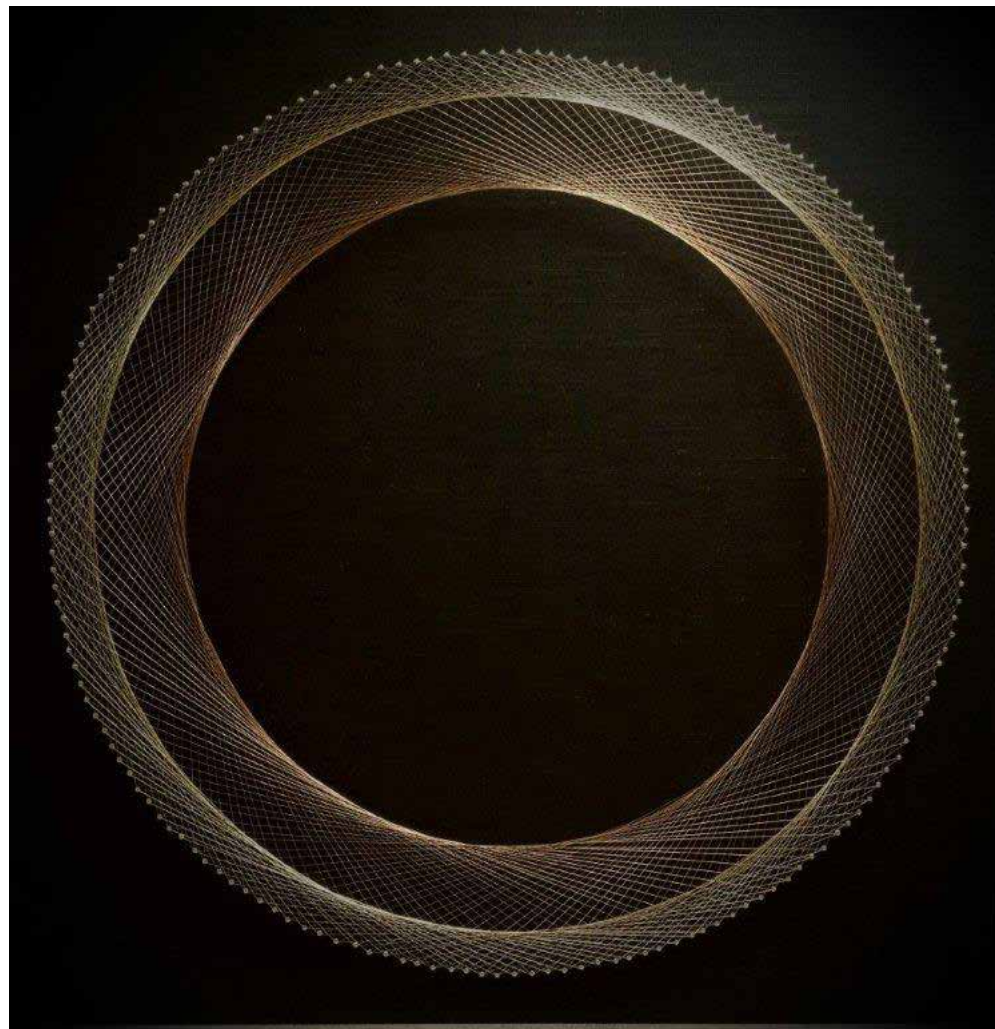

VERONIQUE DE SOULTRAIT

OUVRAGE POUR DAME

Full marqueté

Marqueté or

Tressage

Partition

Botanique

Ecailles

Mandala

Nuage

Fleur

Bijoux de mur

Totem

Entrelacs

Fils tendus

Piercing