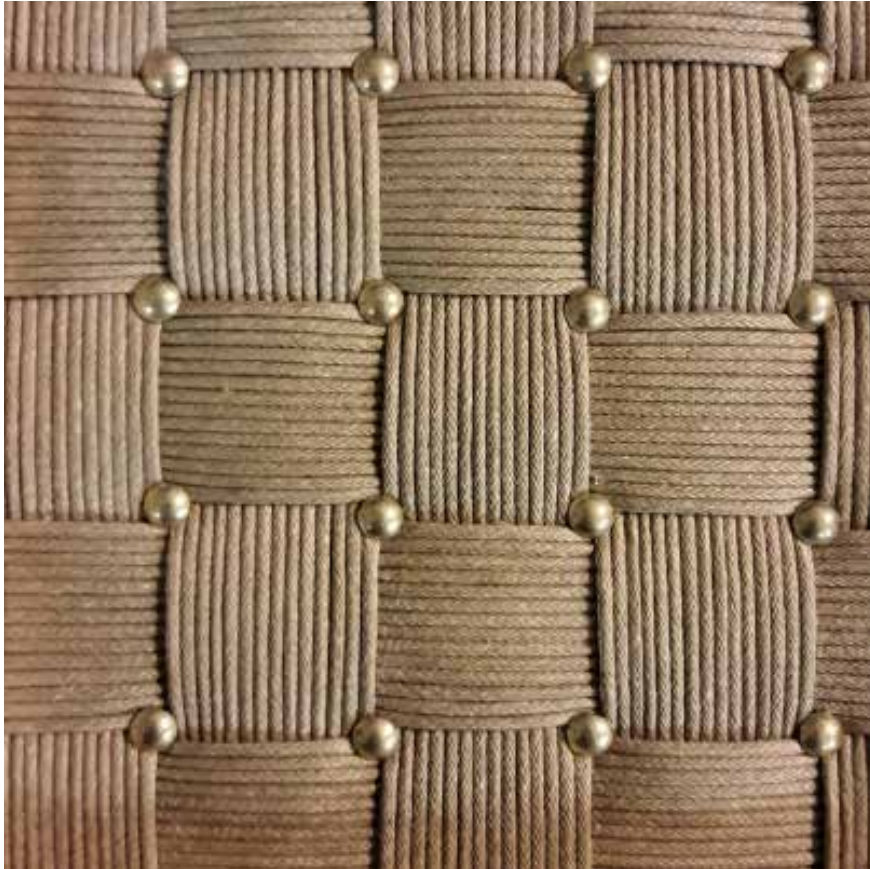

VERONIQUE DE SOULTRAIT

OUVRAGE POUR DAME

Full marqueté

Marqueté or

Tressage

Partition

Botanique

Ecailles

Mandala

Nuage

Fleur

Bijoux de mur

Totem

Entrelacs

Fils tendus

Piercing