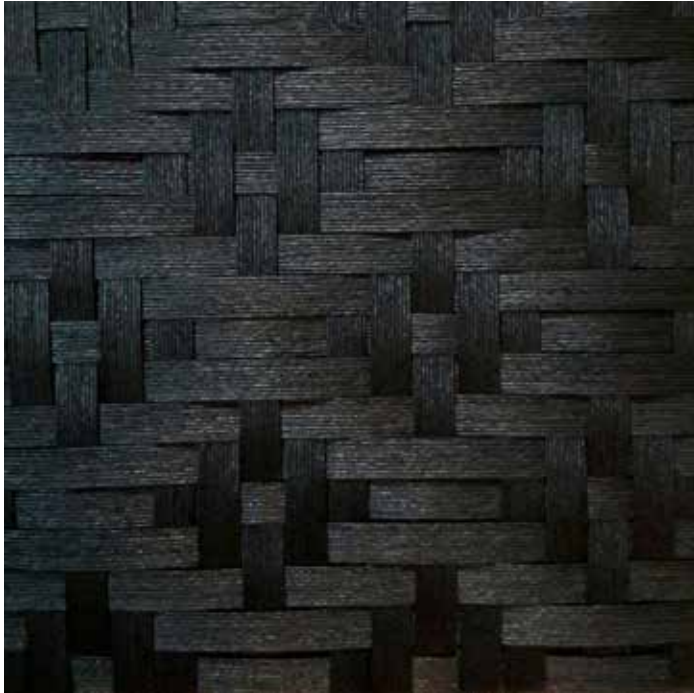

VERONIQUE DE SOULTRAIT

OUVRAGE POUR DAME

Full marqueté

Marqueté or

Tressage

Partition

Botanique

Ecailles

Mandala

Nuage

Fleur

Bijoux de mur

Totem

Entrelacs

Fils tendus

Piercing