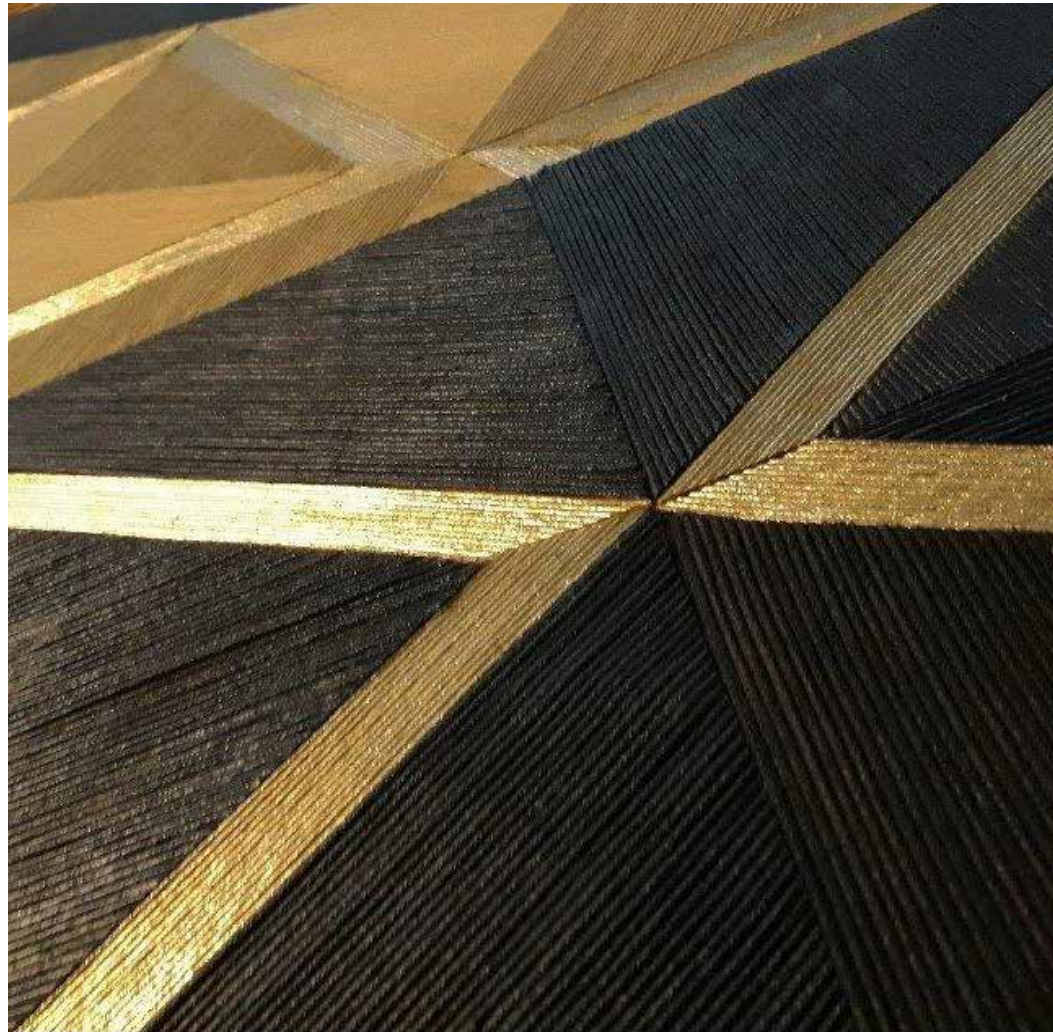

VERONIQUE DE SOULTRAIT

OUVRAGE POUR DAME

Full marqueté

Marqueté or

Tressage

Partition

Botanique

Ecailles

Mandala

Nuage

Fleur

Bijoux de mur

Totem

Entrelacs

Fils tendus

Piercing