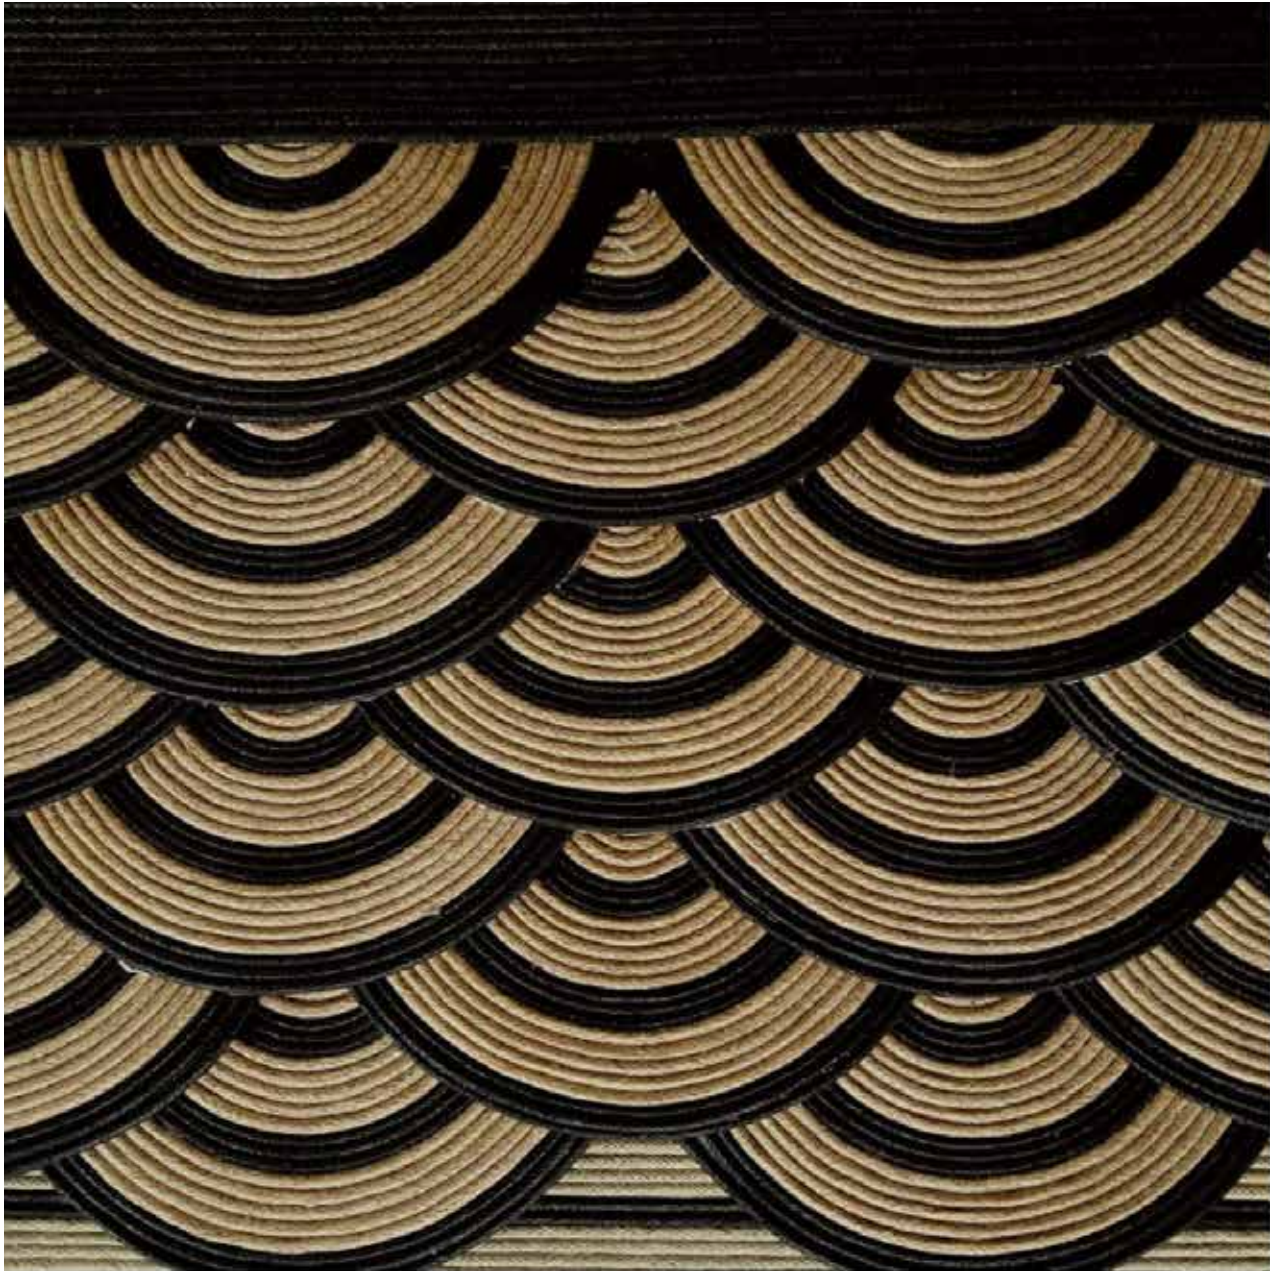

VERONIQUE DE SOULTRAIT

OUVRAGE POUR DAME

Full marqueté

Marqueté or

Tressage

Partition

Botanique

Ecailles

Mandala

Nuage

Fleur

Bijoux de mur

Totem

Entrelacs

Fils tendus

Piercing