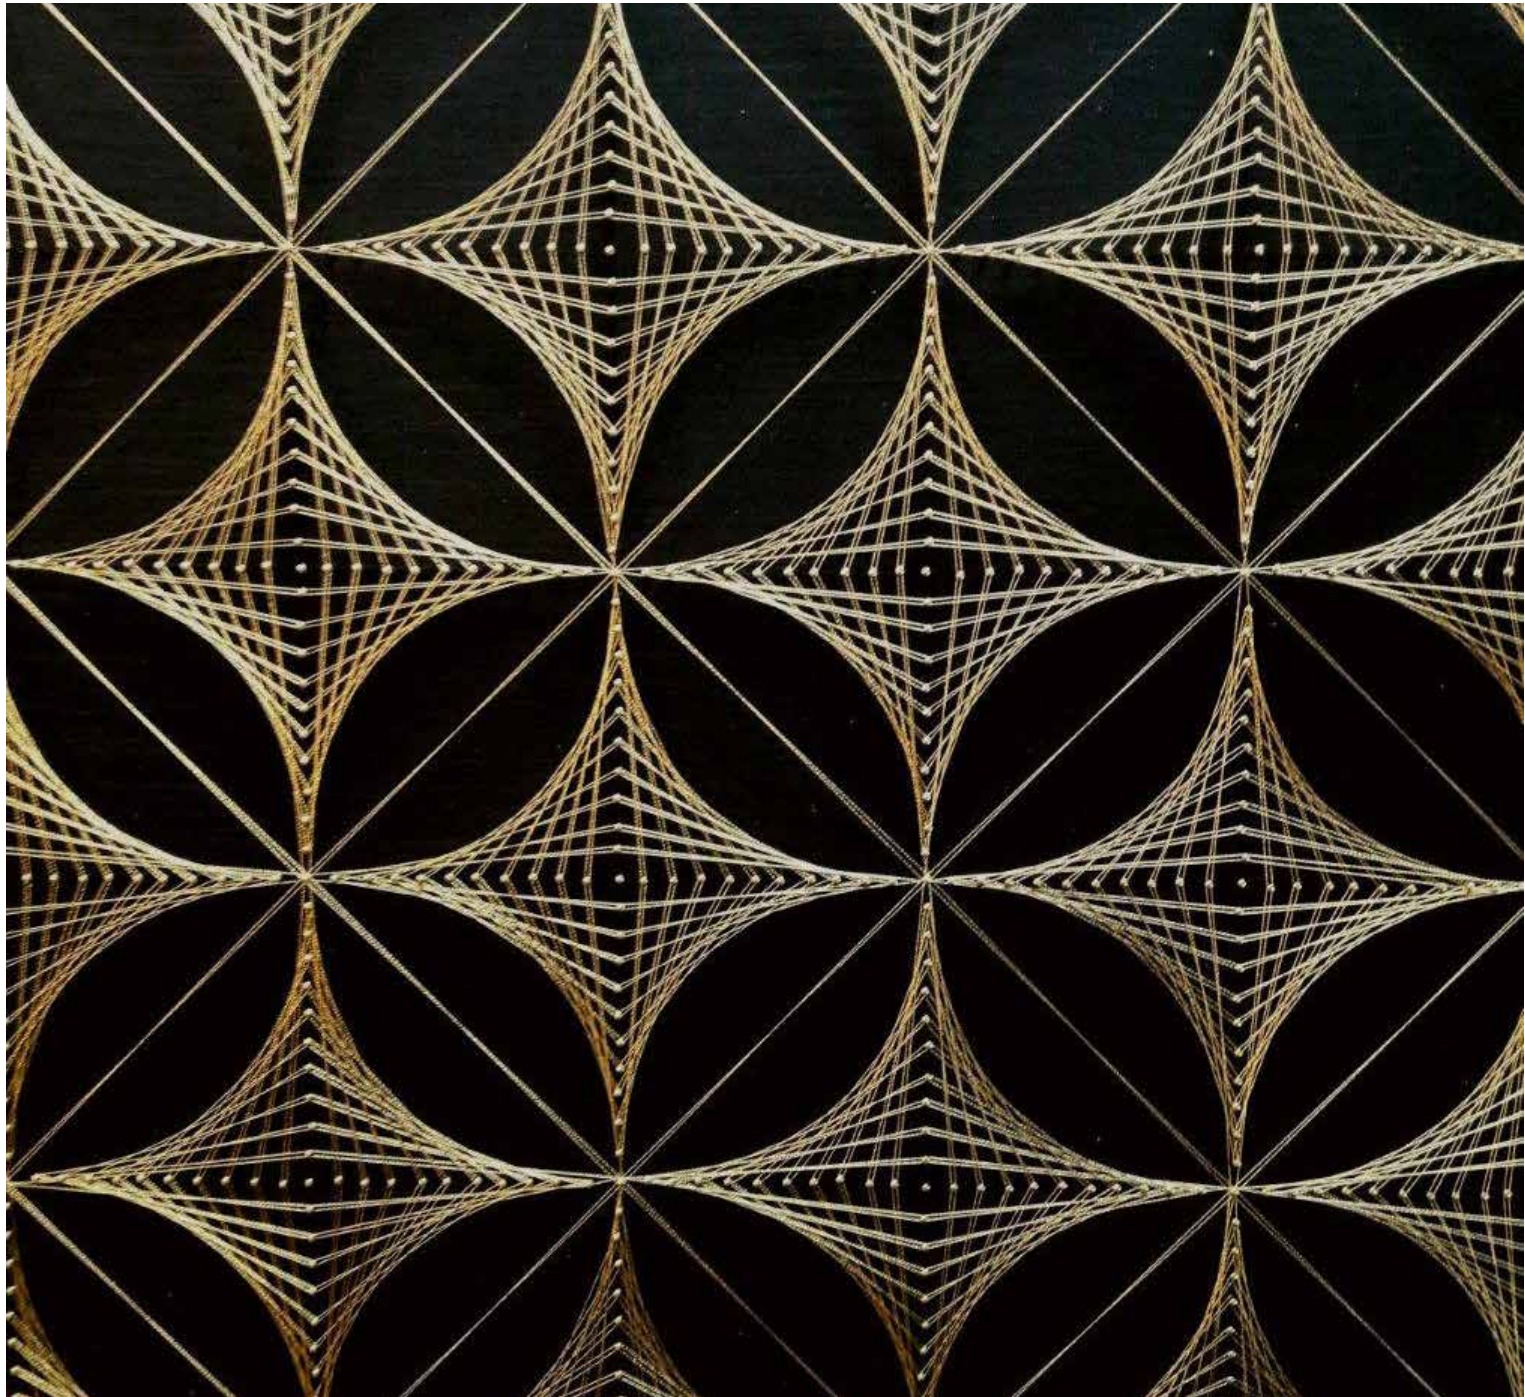

VERONIQUE DE SOULTRAIT

OUVRAGE POUR DAME

Full marqueté

Marqueté or

Tressage

Partition

Botanique

Ecailles

Mandala

Nuage

Fleur

Bijoux de mur

Totem

Entrelacs

Fils tendus

Piercing