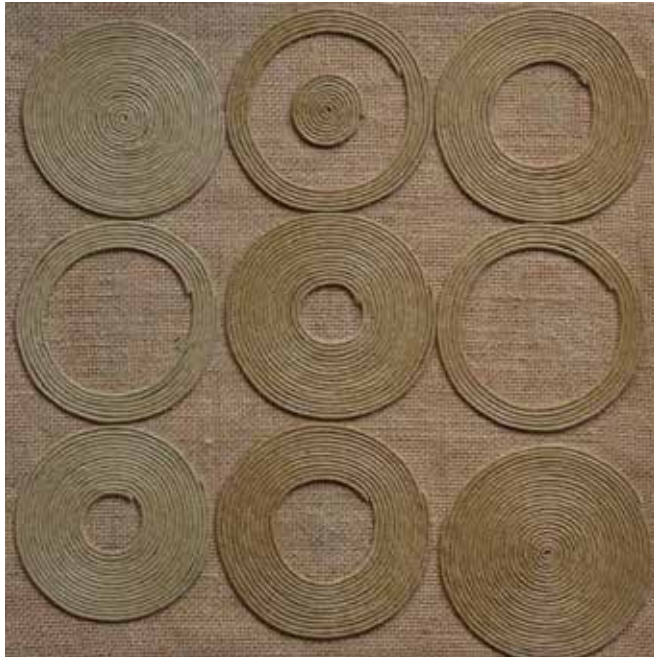

VERONIQUE DE SOULTRAIT

OUVRAGE POUR DAME

Full marqueté

Marqueté or

Tressage

Partition

Botanique

Ecailles

Mandala

Nuage

Fleur

Bijoux de mur

Totem

Entrelacs

Fils tendus

Piercing

Brandebourg

Ring

Macramé

Cordes tendues

Piano

Arabesque

VERONIQUE DE SOULTRAIT

ATELIER VERONIQUE DE SOULTRAIT