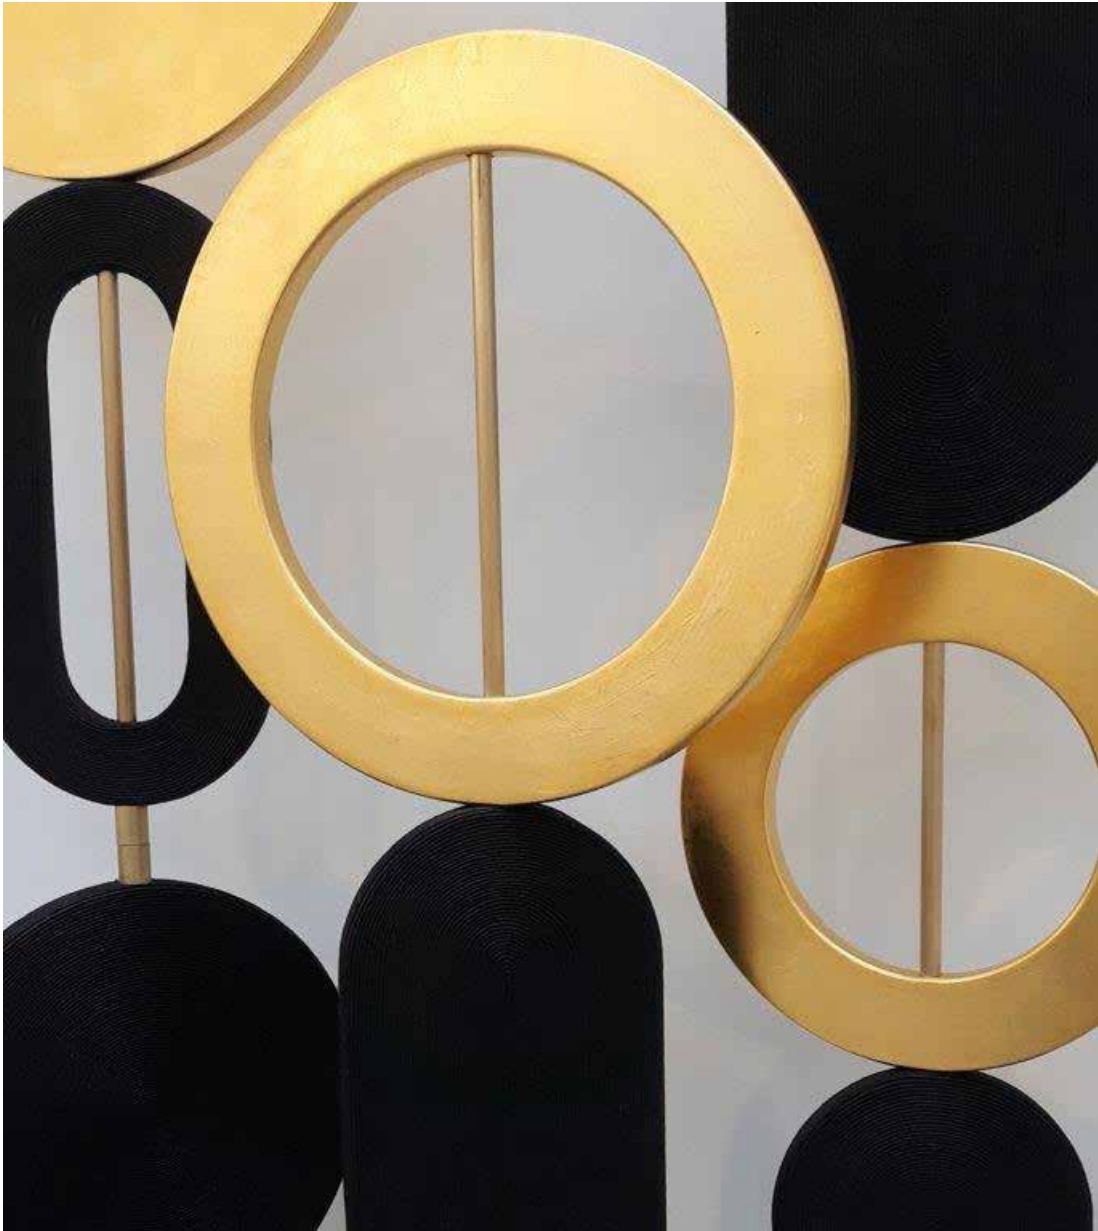

VERONIQUE DE SOULTRAIT

OUVRAGE POUR DAME

Full marqueté

Marqueté or

Tressage

Partition

Botanique

Ecailles

Mandala

Nuage

Fleur

Bijoux de mur

Totem

Entrelacs

Fils tendus

Piercing