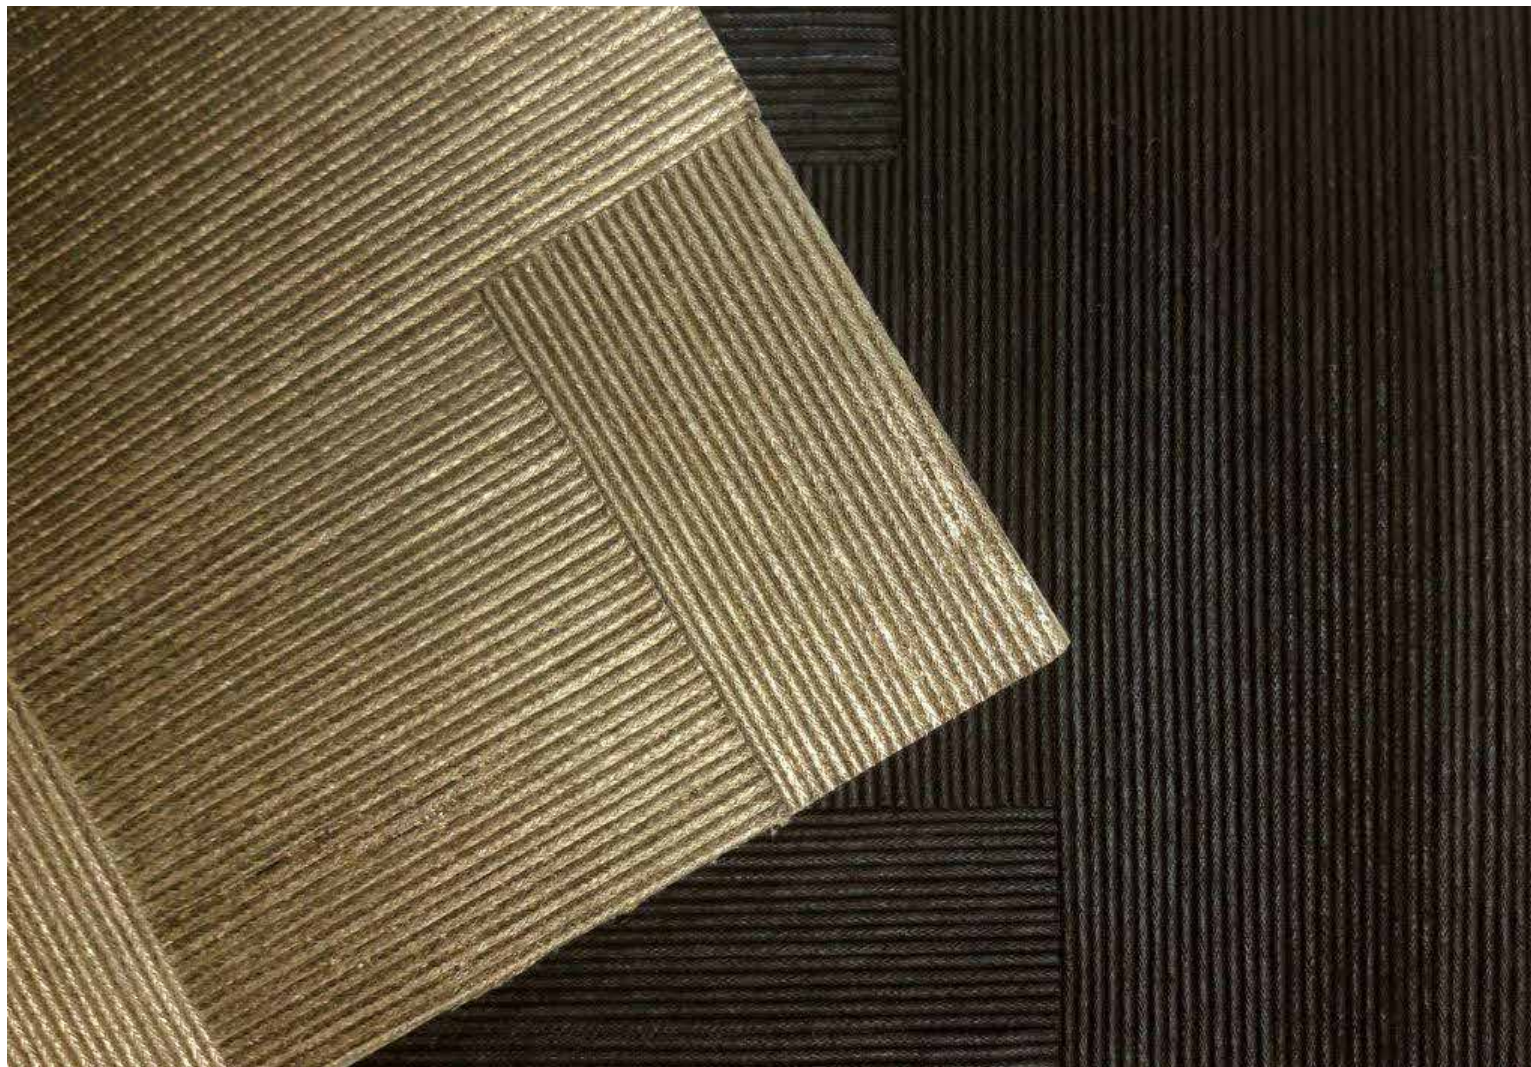

VERONIQUE DE SOULTRAIT

OUVRAGE POUR DAME

Full marqueté

Marqueté or

Tressage

Partition

Botanique

Ecailles

Mandala

Nuage

Fleur

Bijoux de mur

Totem

Entrelacs

Fils tendus

Piercing