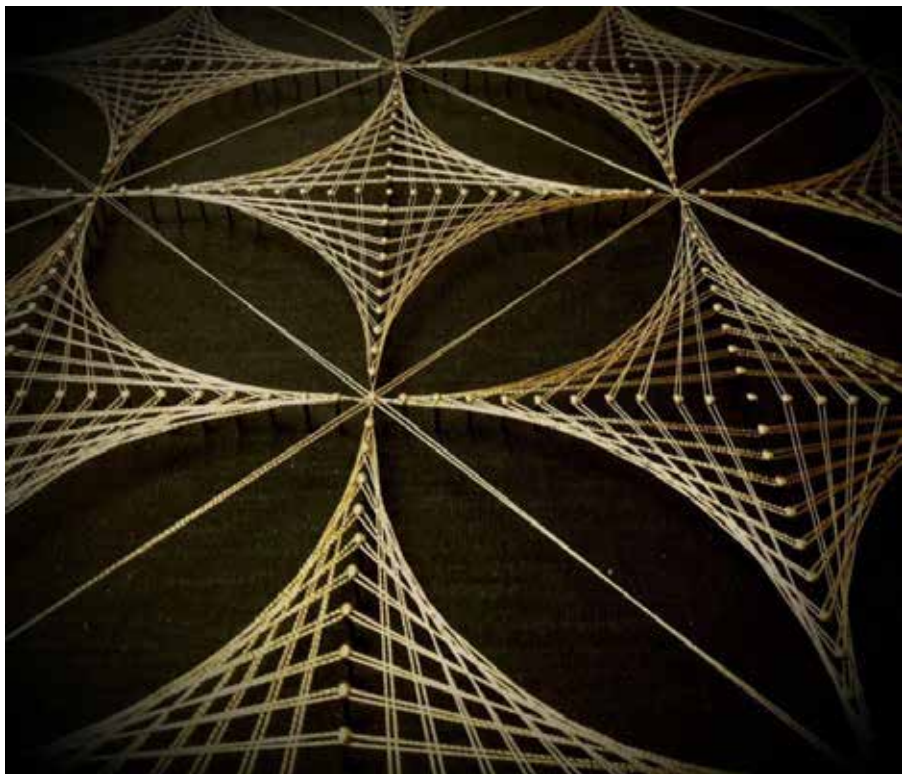

VERONIQUE DE SOULTRAIT

OUVRAGE POUR DAME

Full marqueté

Marqueté or

Tressage

Partition

Botanique

Ecailles

Mandala

Nuage

Fleur

Bijoux de mur

Totem

Entrelacs

Fils tendus

Piercing