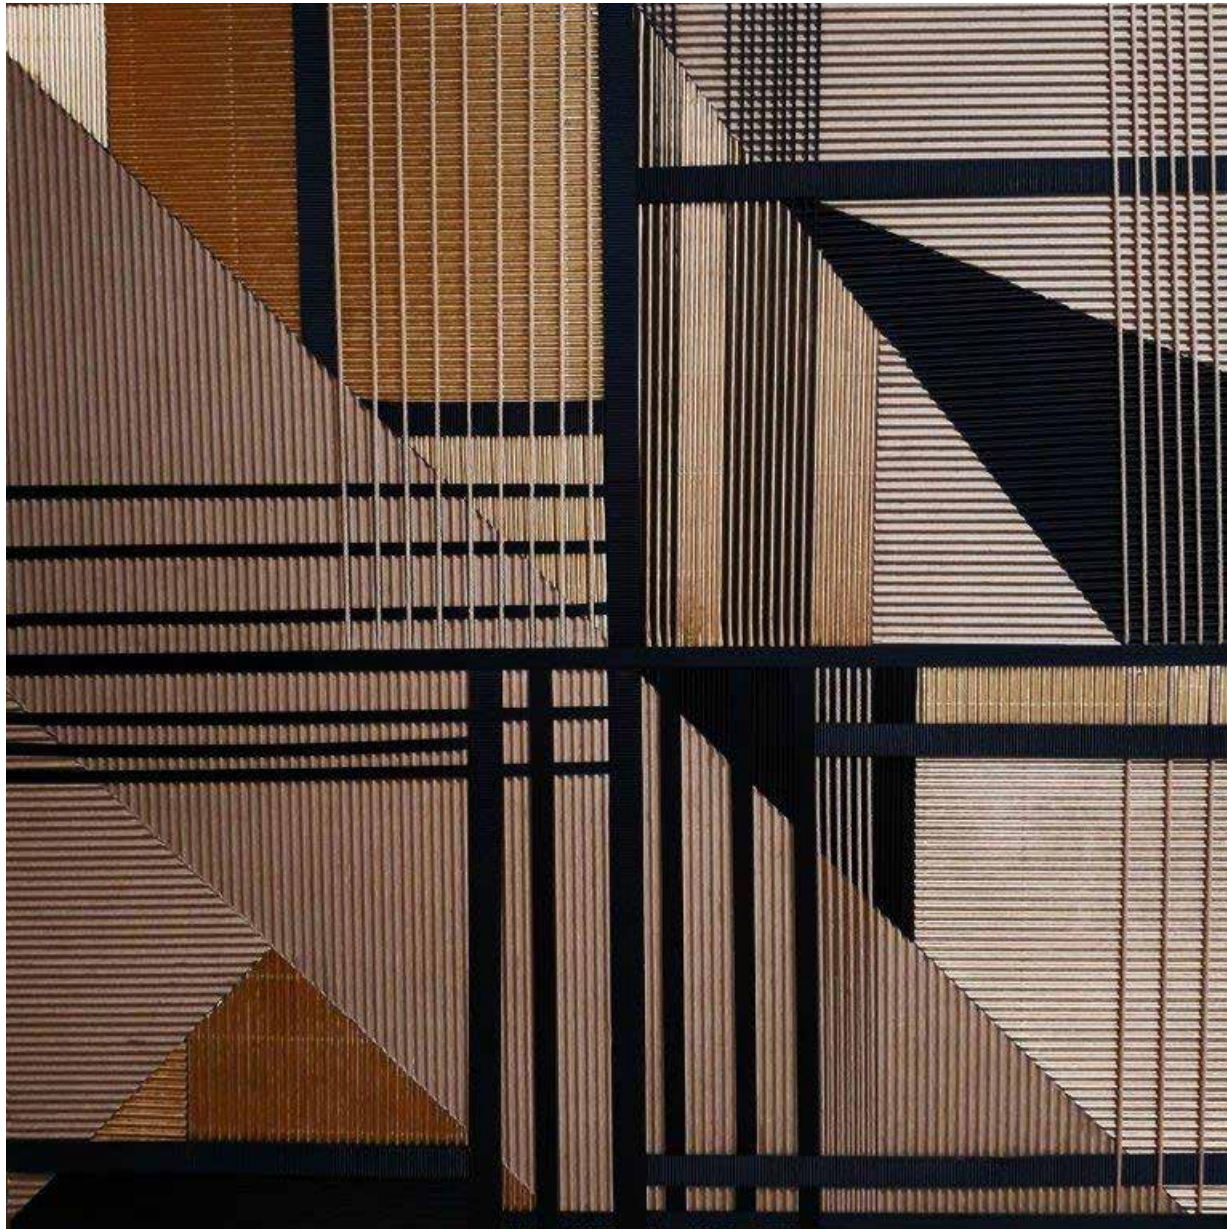

VERONIQUE DE SOULTRAIT

OUVRAGE POUR DAME

Full marqueté

Marqueté or

Tressage

Partition

Botanique

Ecailles

Brandebourg

Ring

Macramé

Cordes tendues

Piano

Arabesque

VERONIQUE DE SOULTRAIT

ATELIER VERONIQUE DE SOULTRAIT