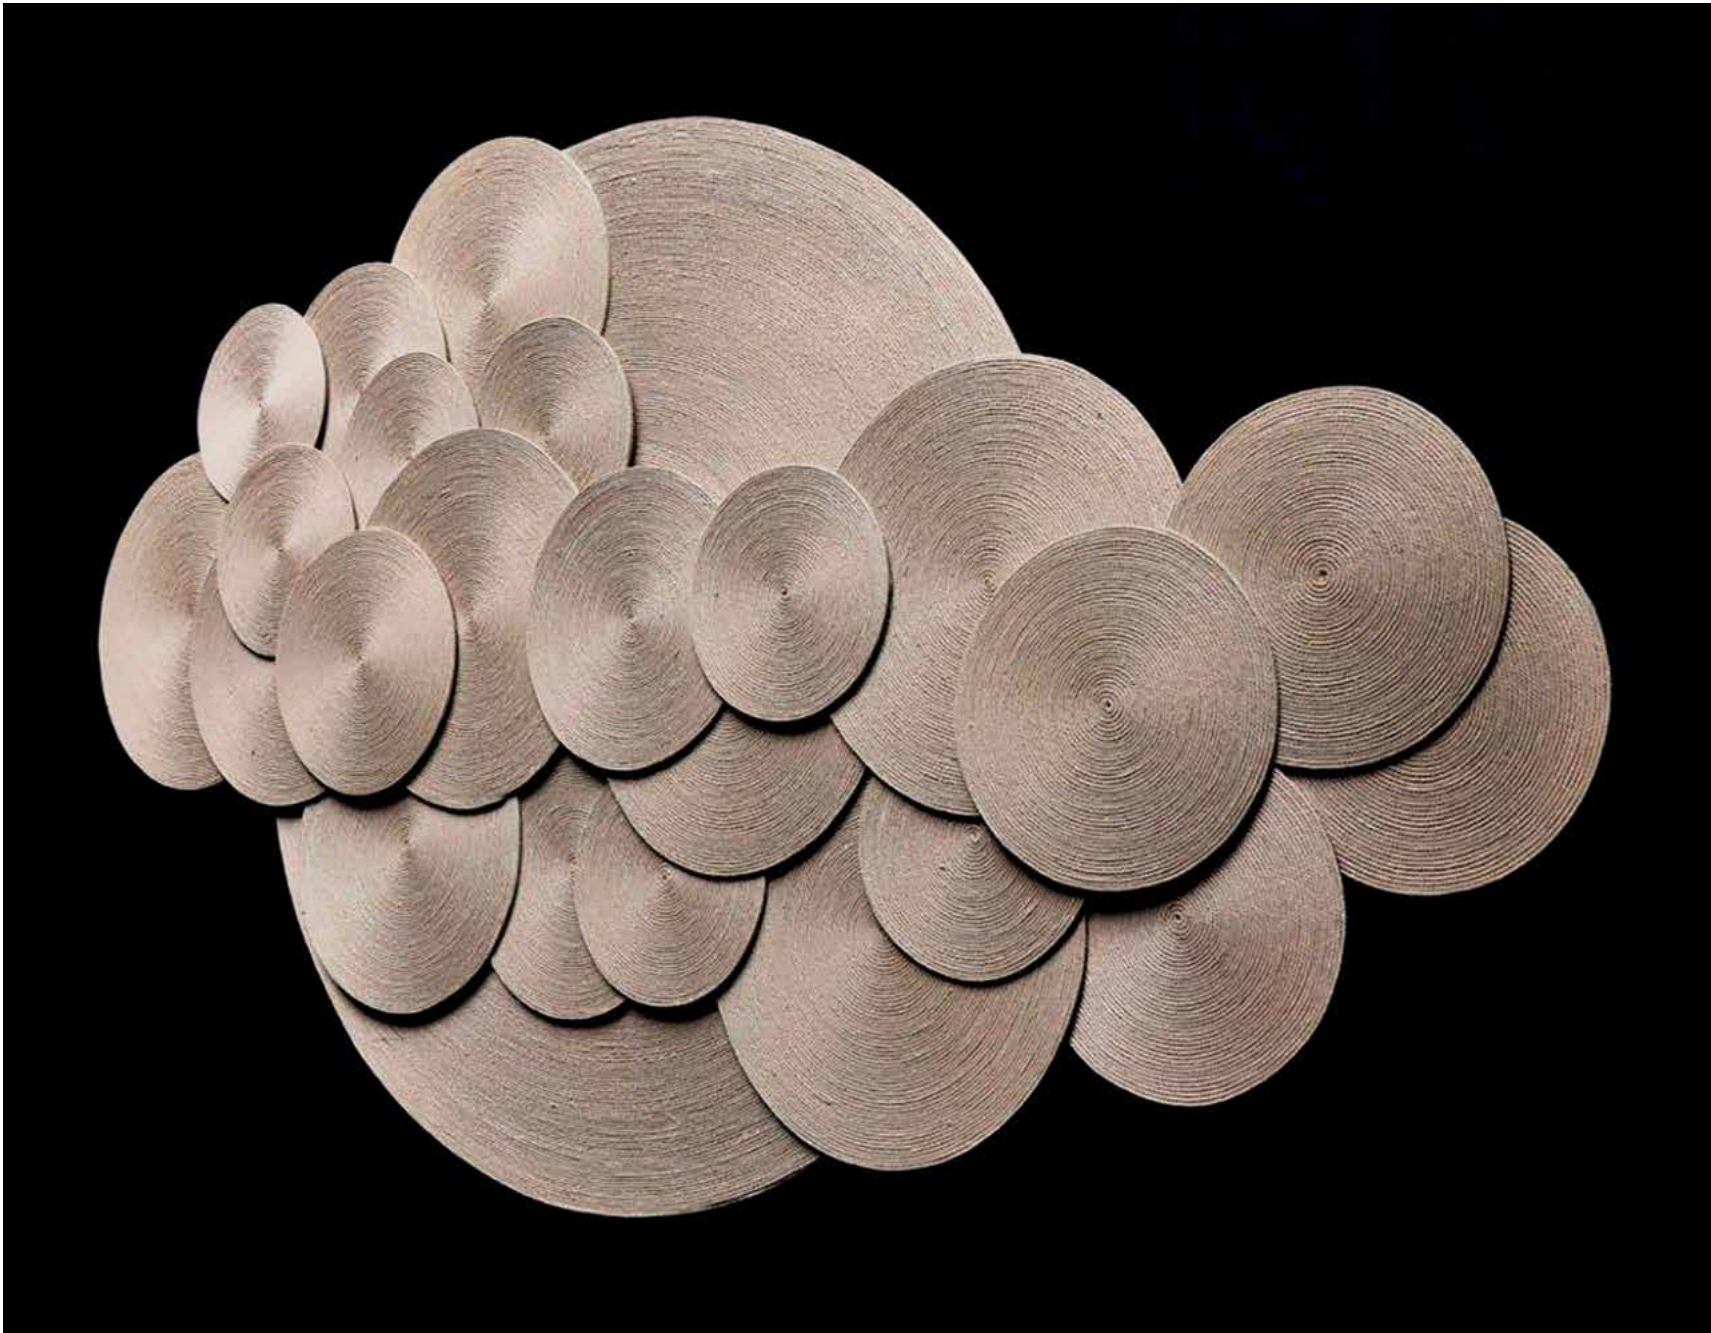

VERONIQUE DE SOULTRAIT

OUVRAGE POUR DAME

Full marqueté

Marqueté or

Tressage

Partition

Botanique

Ecailles

Mandala

Nuage

Fleur

Bijoux de mur

Totem

Entrelacs

Fils tendus

Piercing